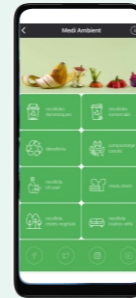

recollida d'oli usat

+ Diposita l'oli dins una ampolla de plàstic tipus **PET** o **BRIC** (l'ampolla **no** pot ser de vidre).

+ Porta-ho a un dels punts de recollida:

- 1 Al contenidor taronja del mercat setmanal
Dilluns a Torroella: Pl. Pere Rigau
Dijous a l'Estartit: Pl. Església
- 2 A la deixalleria municipal
- 3 A domicili: cada primer dilluns de mes

Sol·licita el servei de recollida a l'**App** o al telèfon gratuït **900 720 678**

Descarrega't l'app Torroella i l'Estartit al mòbil

Amb aquesta APP instal·lada al teu mòbil podràs sol·licitar recollides puntuals de trastos vells i altres residus.