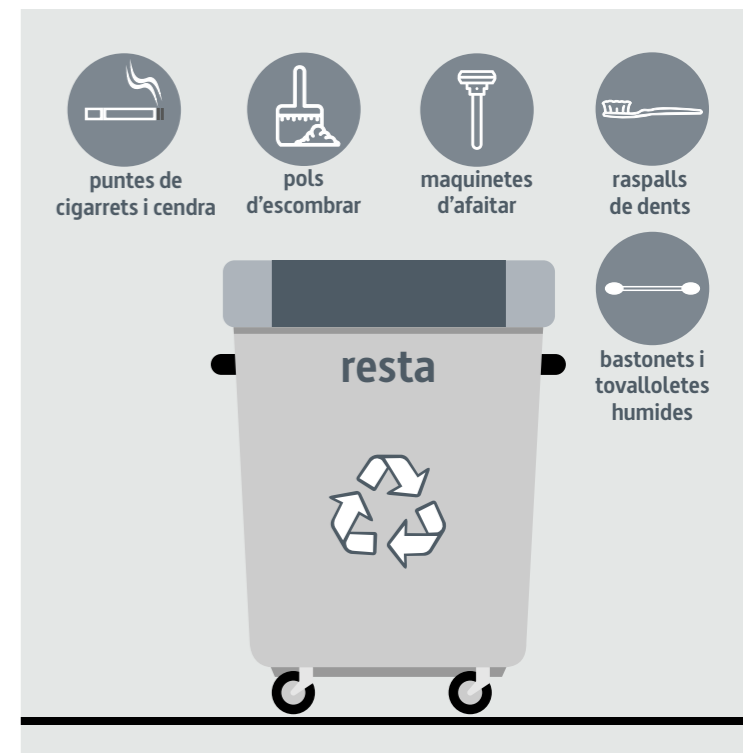

deixalleria

PER ELS RESIDUS QUE NO PODEN ANAR ALS CONTENIDORS

DEIXALLERIA MUNICIPAL

Carretera de Torroella, Km. 1,7

900 720 678

HORARI

De l'1 d'octubre al 30 de març

De dilluns a dissabte, de 8.00 a 17.45 h

Diumenges i festius, de 10.00 a 14.00 h

De l'1 d'abril al 30 de setembre

De dilluns a dissabte, de 8.00 a 18.45 h

Diumenges i festius, de 10.00 a 14.00 h

minideixalleria

Per a petits residus especials: CD, piles, bombetes, carregadors mòbils...