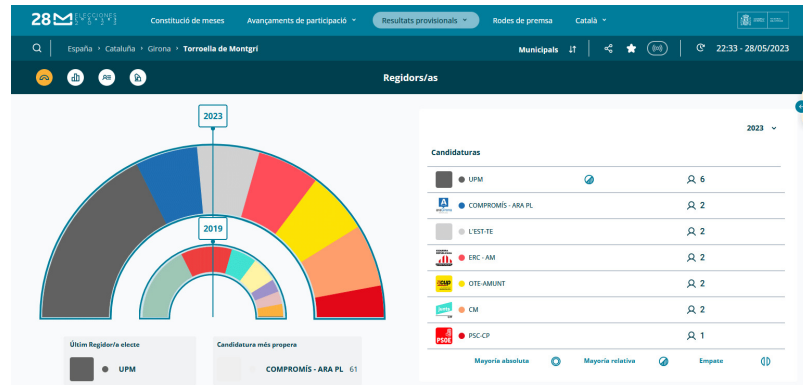

28/05/2020

(IM) Informa't sobre el llistat definitiu d'infants admesos a les escoles bressol municipals

Benvolguts pares i mares,

Us informem que totes les sol·licituds de preinscripció a les escoles bressol municipals de Torroella de Montgrí i l'Estartit, pel curs 2020 - 2021, s'han pogut atendre i s'han admès tots els infants.

- Consulteu el [llistat definitiu d'infants admesos a l'Escola Bressol El Petit Montgrí de Torroella de Montgrí](#)

Pel que fa a l'Escola Bressol Mar i Cel de l'Estartit, hi ha hagut 3 inscripcions noves, que també han estat admeses. La direcció del centre ja s'ha posat en contacte directe amb les famílies.