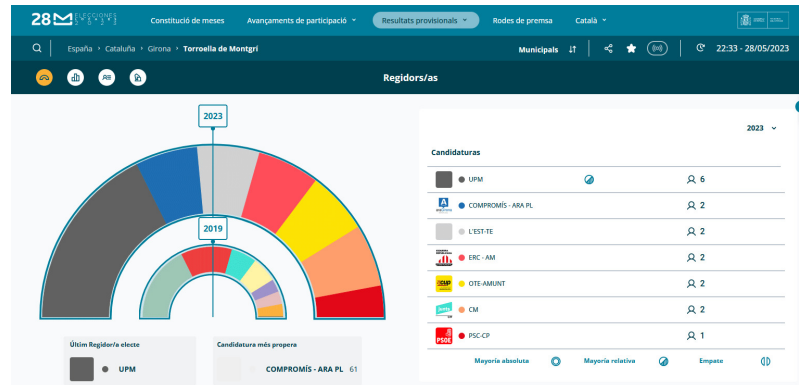

## (IM) Informa't sobre el llistat definitiu d'infants admesos a les escoles bressol municipals

Benvolguts pares i mares,

Us informem que totes les sol·licituds de preinscripció a les escoles bressol municipals de Torroella de Montgrí i l'Estartit, pel curs 2020 - 2021, s'han pogut atendre i s'han admès tots els infants.

- Consulteu el [llistat definitiu d'infants admesos a l'Escola Bressol El Petit Montgrí de Torroella de Montgrí](#)

Pel que fa a l'Escola Bressol Mar i Cel de l'Estartit, hi ha hagut 3 inscripcions noves, que també han estat admeses. La direcció del centre ja s'ha posat en contacte directe amb les famílies.