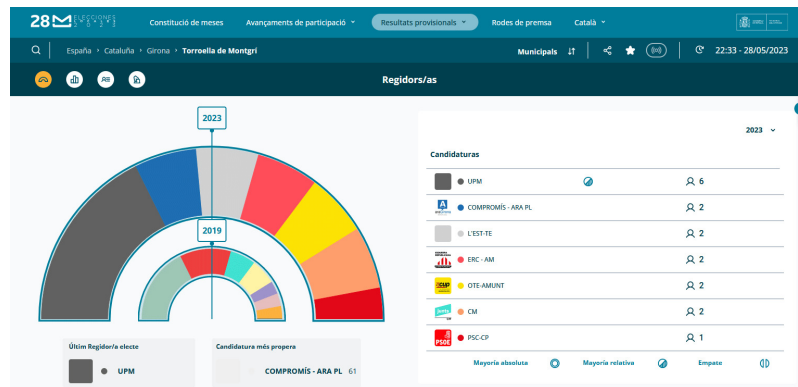

09/06/2017

Arrenca el FIMAG 2017, que converteix Torroella en la capital de la màgia al sud d'Europa

(09.06.17) La Gran Festa Solidària va obrir ahir el programa d'actes de la 6a Fira Internacional de Màgia de Torroella de Montgrí, FIMAG 2017, que s'allargarà fins el diumenge 11 de juny. En la festa, celebrada al pati del Museu de la Mediterrània, hi van participar prop de 300 alumnes de centres d'atenció a persones amb discapacitats: l'Associació El Trampolí, de la Bisbal d'Empordà; el Centre Tramuntana, de Palafrugell; la Fundació privada Els Joncs, de Sarrià de Ter; la Fundació Astrid 21, de Girona; els centres de dia MIFAS de Vilafant i Riudellots de la Selva; el Centre Ocupacional i Especial de Treball (COIET) de Banyoles, i els centres de la Fundació Astres a Girona i Santa Coloma de Farners. Hi han actuat els mags David el Mag (Torroella de Montgrí), Carles Mag (Barcelona), Fernando Espi (Valladolid) i Juanky (Madrid).

La festa va ser el punt culminant de l'acció solidària dels mags de l'associació Abracadabra, col·laboradors de FIMAG, que, entre el 5 i el 8 de juny, han dut a terme actuacions als hospitals de la Vall d'Hebron, Germans Trias (Can Ruti) i Palamós; al Centre de nens i nenes en risc d'exclusió social de Girona, i a tres centres de gent gran de Torroella de Montgrí.