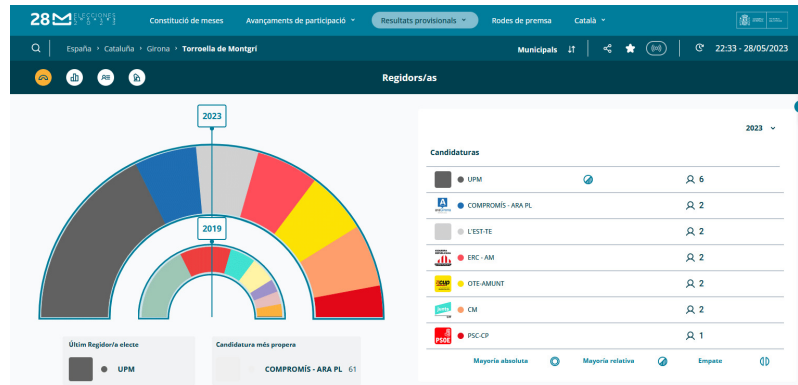

## Arrenca el FIMAG 2017, que converteix Torroella en la capital de la màgia al sud d'Europa

(09.06.17) La Gran Festa Solidària va obrir ahir el programa d'actes de la 6a Fira Internacional de Màgia de Torroella de Montgrí, FIMAG 2017, que s'allargarà fins el diumenge 11 de juny. En la festa, celebrada al pati del Museu de la Mediterrània, hi van participar prop de 300 alumnes de centres d'atenció a persones amb discapacitats: l'Associació El Trampolí, de la Bisbal d'Empordà; el Centre Tramuntana, de Palafrugell; la Fundació privada Els Joncs, de Sarrià de Ter; la Fundació Astrid 21, de Girona; els centres de dia MIFAS de Vilafant i Riudellots de la Selva; el Centre Ocupacional i Especial de Treball (COIET) de Banyoles, i els centres de la Fundació Astres a Girona i Santa Coloma de Farners. Hi han actuat els mags David el Mag (Torroella de Montgrí), Carles Mag (Barcelona), Fernando Espi (Valladolid) i Juanky (Madrid).