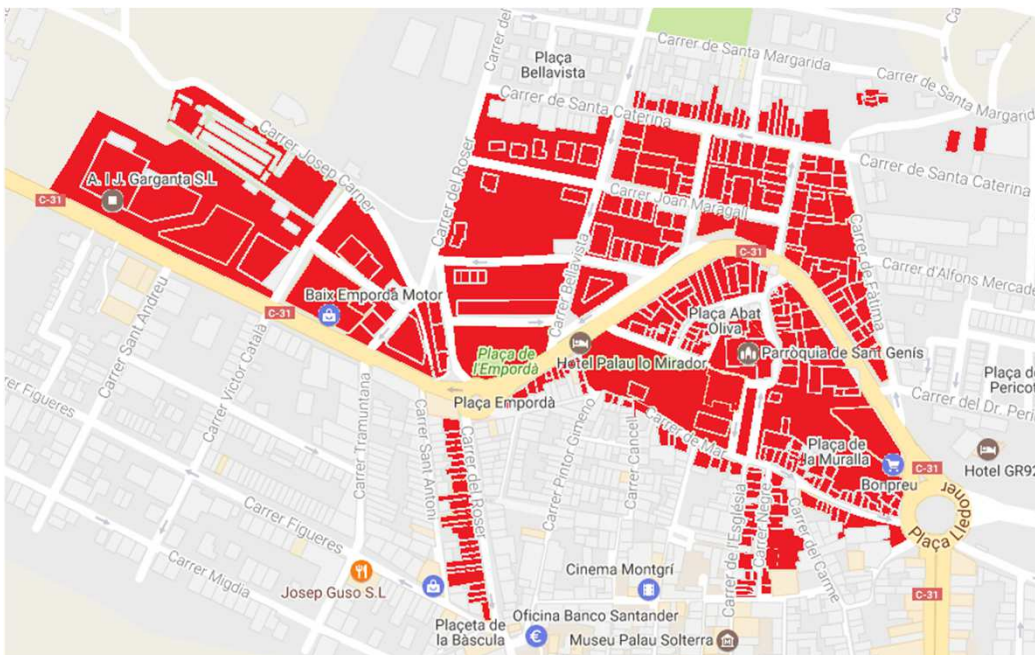

## AVÍS TALL D'AIGUA

Per necessitats del servei, SOREA informa que s'efectuarà un tall de subministrament d'aigua potable.

**Dia:** Nit de DIMARTS 21 a DIMECRES 22 de març

**Horari estimat:** de les 23.00h fins les 07.00h

**Zona afectada:** C/ Santa Caterina, Joan Maragall, Verges, Narcís Julià, Av. Lluís Companys, Ctra. de Sant Jordi, del Mar, del Roser, Ramon Dalmau, Negre, Portalet, Sant Genís i Pg. Església, Bellavista, Bernat de Santa Eugènia, Porta de Sta. Caterina, Fàtima Tramuntana i Víctor Català, en els sectors indicats: